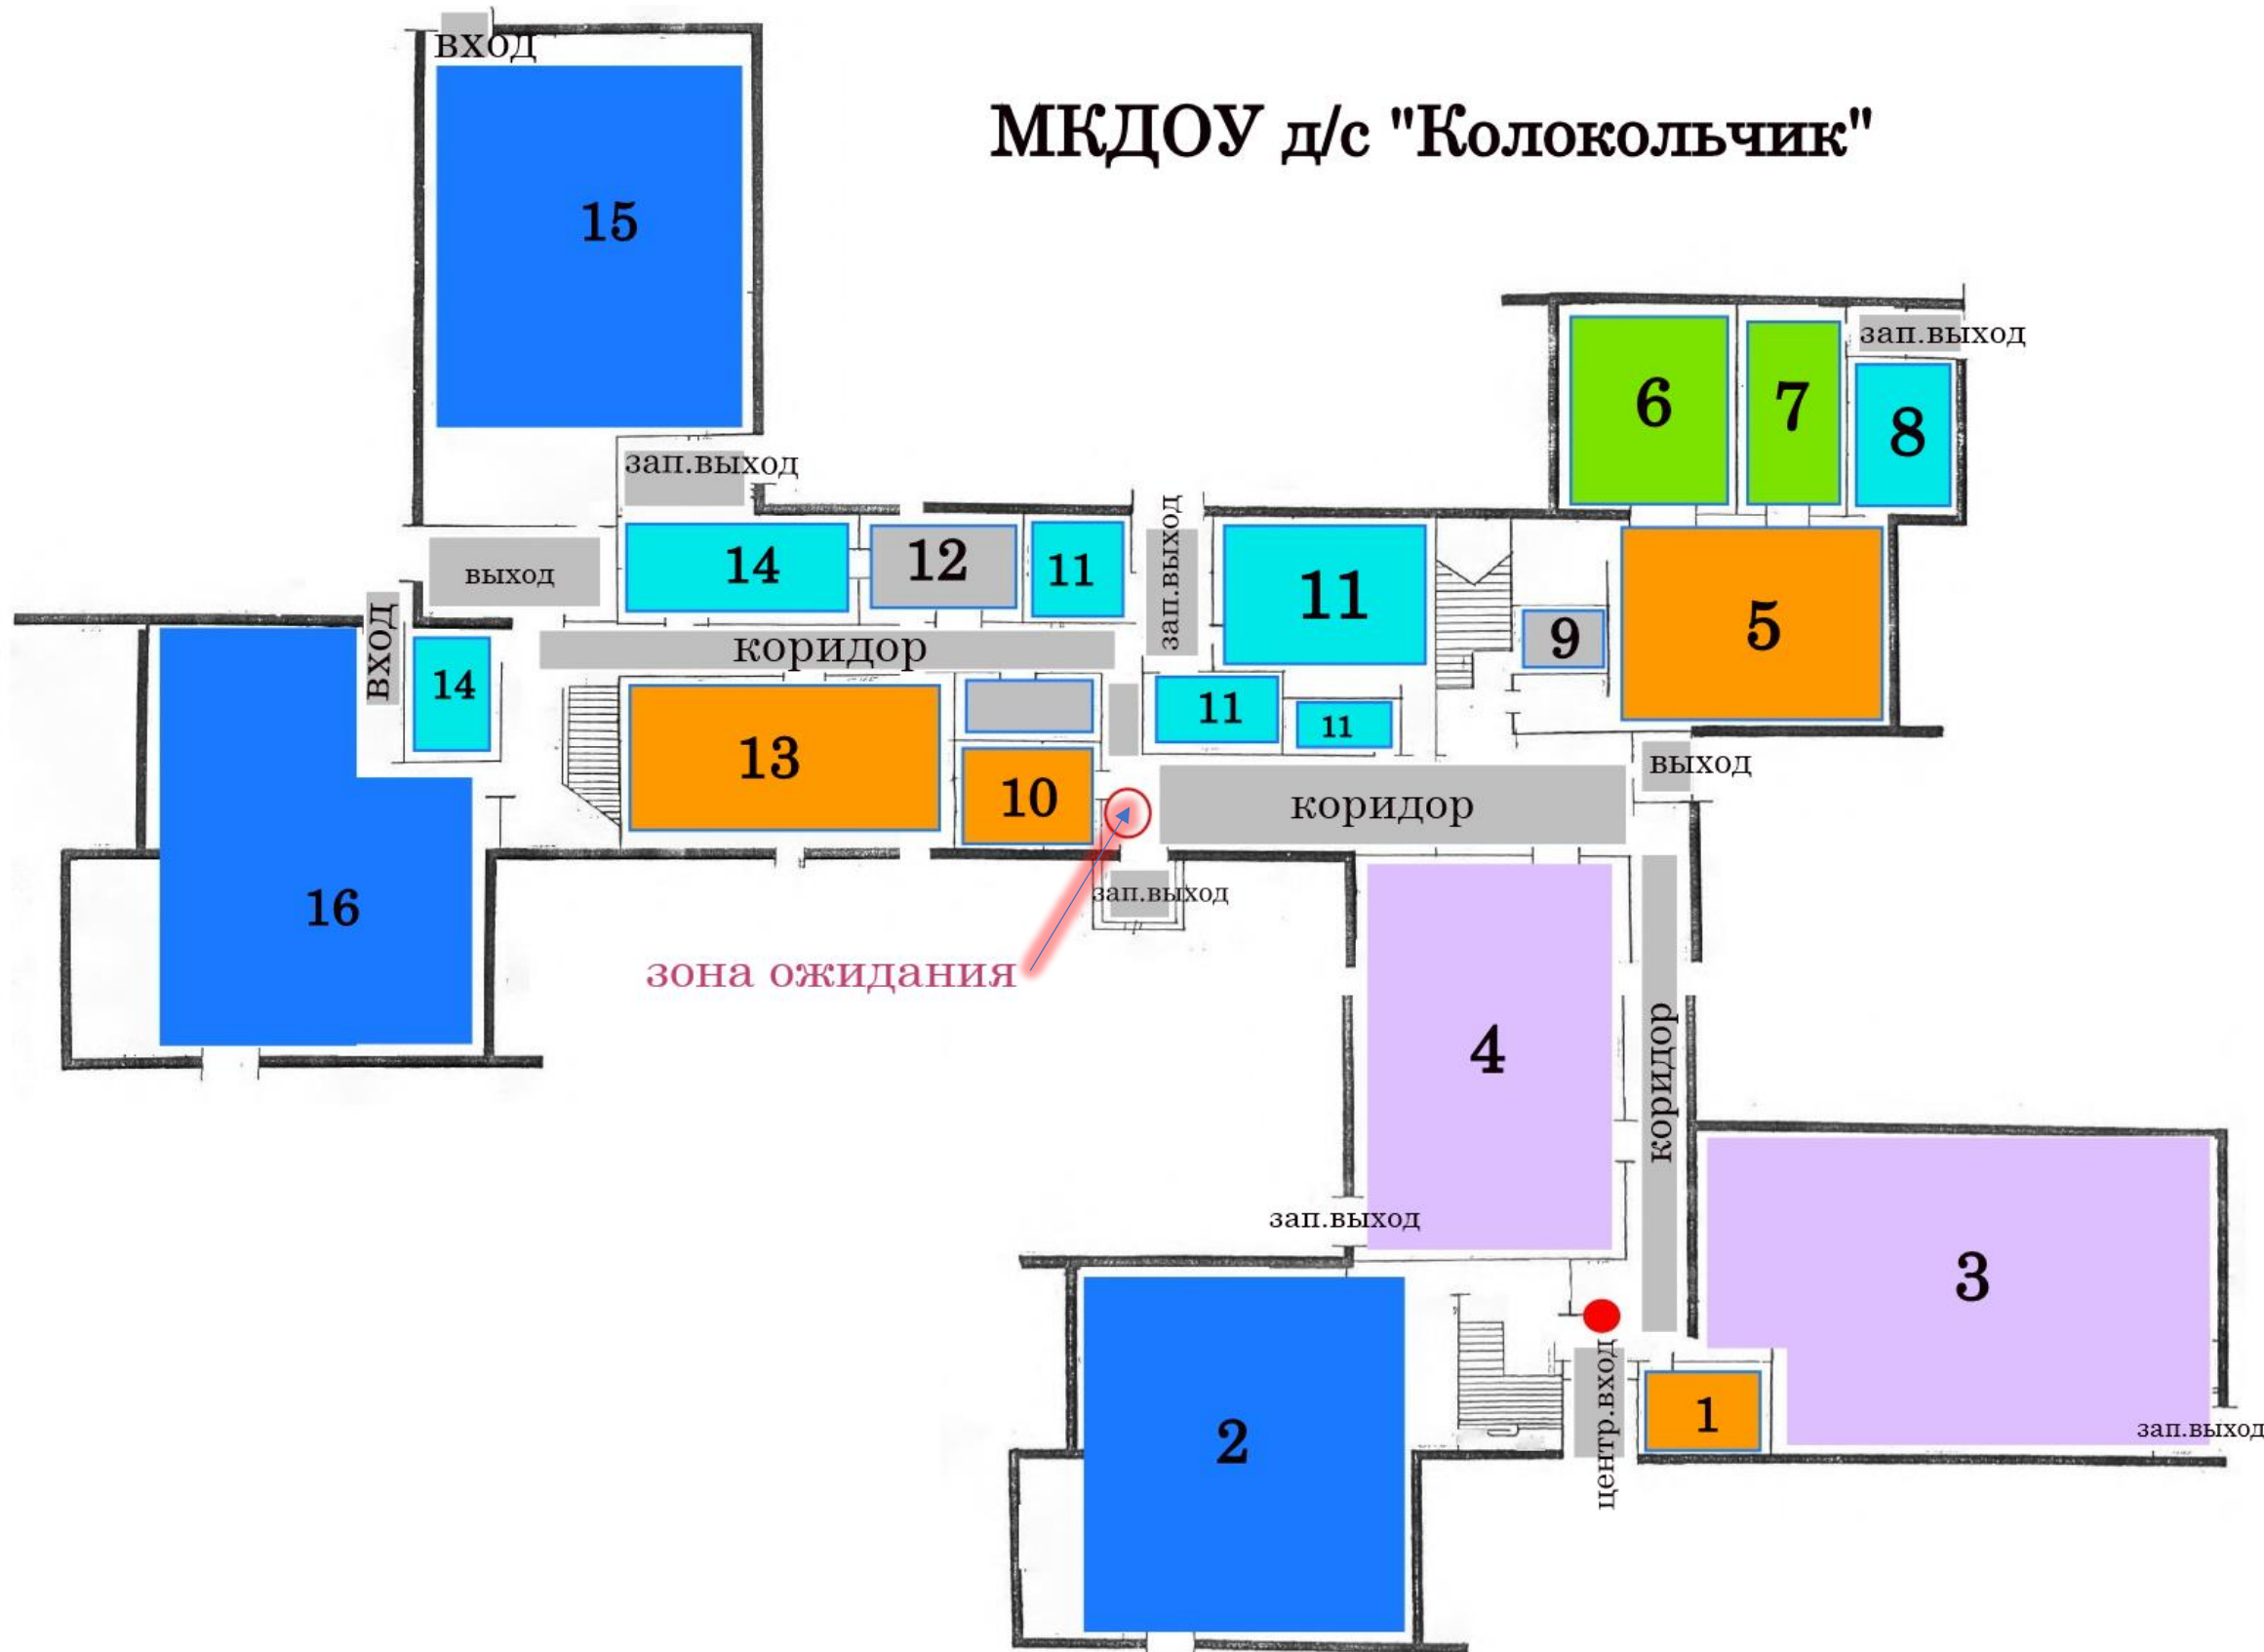

Навигационная схема помещений

1 этажа

МКДОУ д/с "Колокольчик"

Условные обозначения

1. кабинет заведующей
 2. группа №4
 3. спортивный зал
 4. музыкальный зал
 5. логопедический кабинет
 6. сенсорная комната
 7. русская изба
 8. мастерская
 9. щитовая
 10. бухгалтерия
 11. пищеблок, кладовые
 12. ОХРАНА
 13. медицинский блок
 14. прачечная
 15. группа №2
 16. группа №1
- Вы находитесь здесь